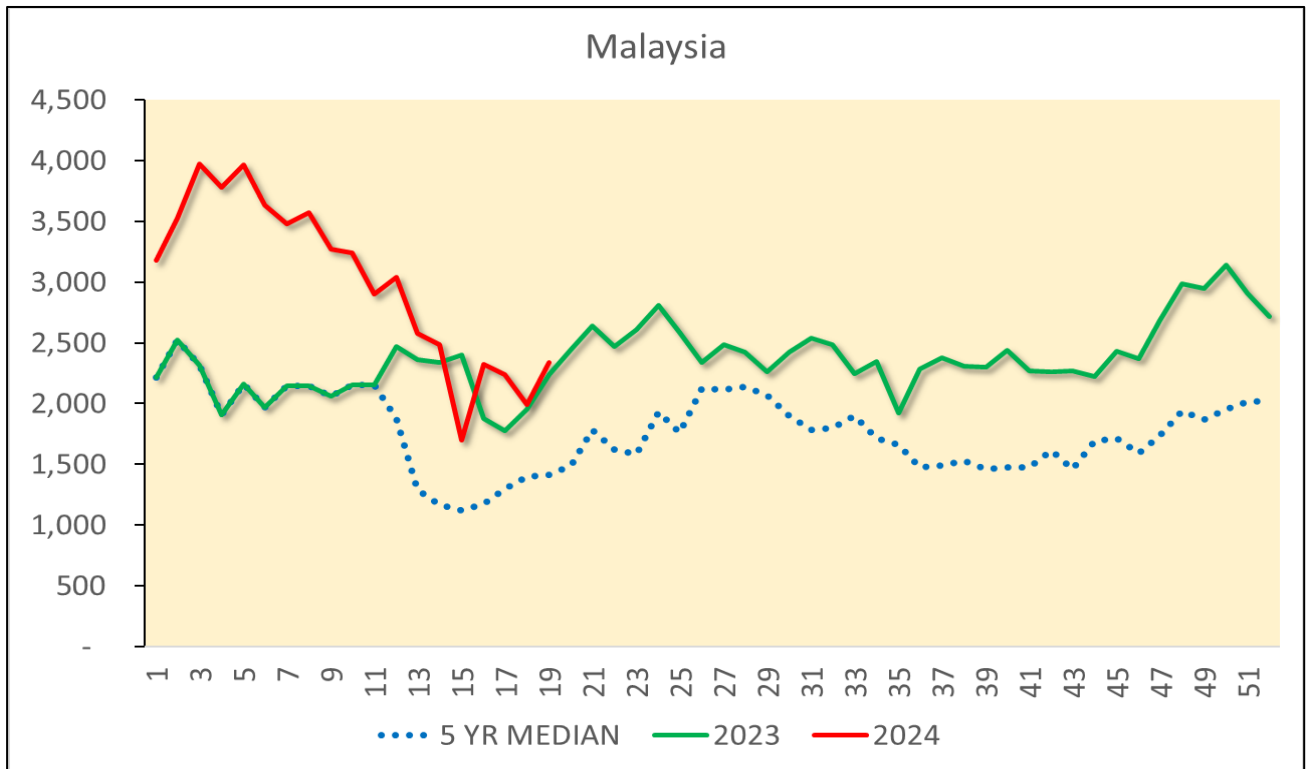

Gambarajah 1: Perbandingan kes dan kematian demam denggi Minggu Epidemiologi ke-19 & ke-18 tahun 2024

Gambarajah 2: Perbandingan kes dan kematian demam denggi sehingga Minggu Epidemiologi ke-19 tahun 2024 dan tempoh sama tahun 2023

Gambarajah 3: Perbandingan tren kes mingguan demam denggi Malaysia tahun 2024 (sehingga Minggu Epidemiologi ke-19), 2023 dan median 2019-2023

Gambarajah 4: Jumlah lokaliti hotspot denggi Minggu Epidemiologi ke-19 tahun 2024