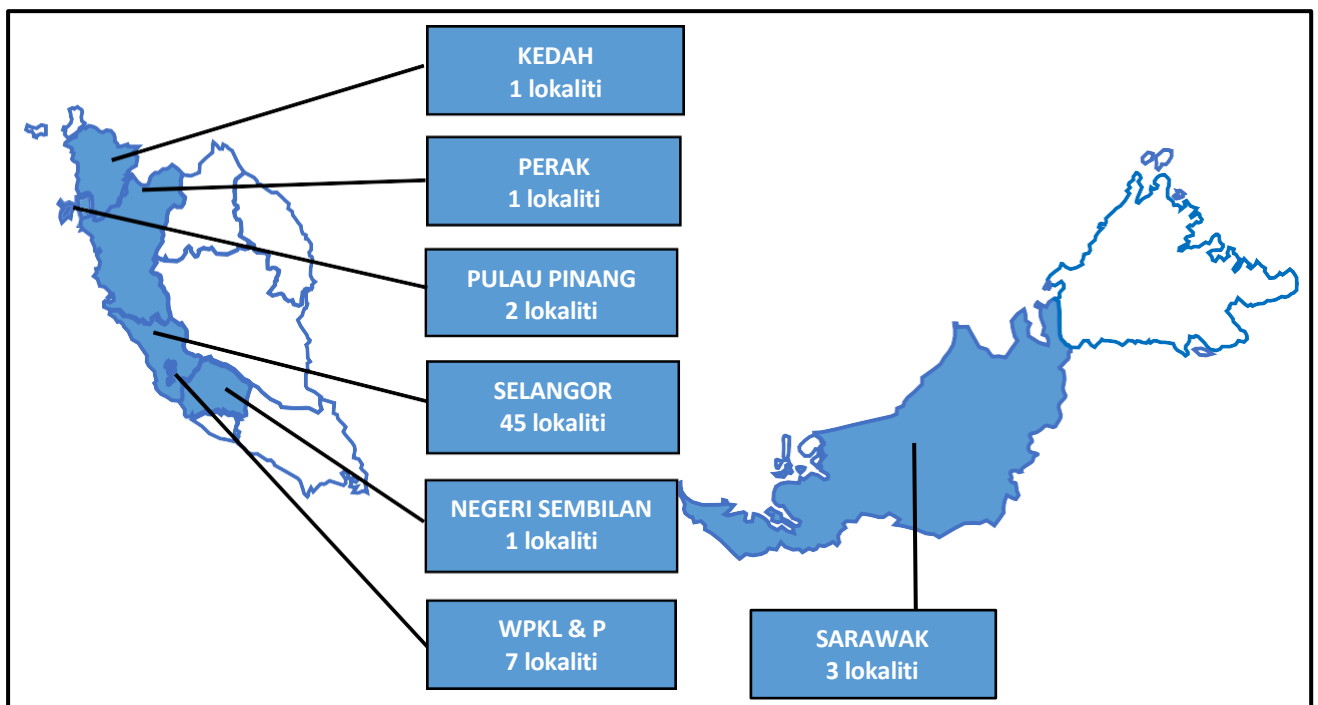

Gambarajah 1: Perbandingan kes dan kematian demam denggi Minggu Epidemiologi ke-19 & ke-18 tahun 2024

Gambarajah 2: Perbandingan kes dan kematian demam denggi sehingga Minggu Epidemiologi ke-19 tahun 2024 dan tempoh sama tahun 2023

Gambarajah 3: Perbandingan tren kes mingguan demam denggi Malaysia tahun 2024 (sehingga Minggu Epidemiologi ke-19), 2023 dan median 2019-2023

Gambarajah 4: Jumlah lokaliti hotspot denggi Minggu Epidemiologi ke-19 tahun 2024